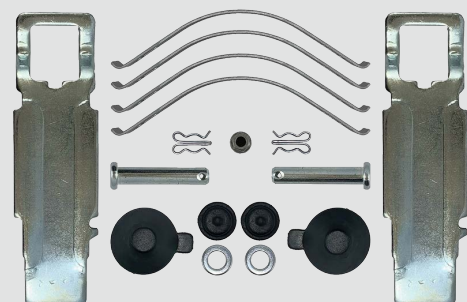

PREMIUM LINE CVP T061
ECO LINE CVP T061E

WVA 29059, 29061, 29087, 29106,
29108, 29163, 29179, 29201,
29202, 29253, 29278
OE 203121400
BRAKE SYSTEM Knorr SB 7000

APPLICATION Bova, BPW, DAF, Iveco,
Kässbohrer, Knorr, MAN,
MercedesBenz, Neoplan,
Prevost, SAF, Scania,
Schmitz, SMB

PREMIUM LINE CVP T030
ECO LINE CVP T030E

WVA 29030, 29053, 29083, 29084,
29113, 29114
OE 82854084640, 81508205007
BRAKE SYSTEM Meritor D-ELSA-1

APPLICATION EvoBus, Kässbohrer, MAN,
Mercedes-Benz, Meritor,
Renault, Setra

PREMIUM LINE CVP T095
ECO LINE CVP T095E

WVA 29093, 29094, 29095
OE 0004210710, 3057007800
BRAKE SYSTEM Knorr SB 6000

APPLICATION Fruehauf, Gigant, Iveco,
MAN, Mercedes-Benz, SAF

PREMIUM LINE CVP T279
ECO LINE CVP T279E